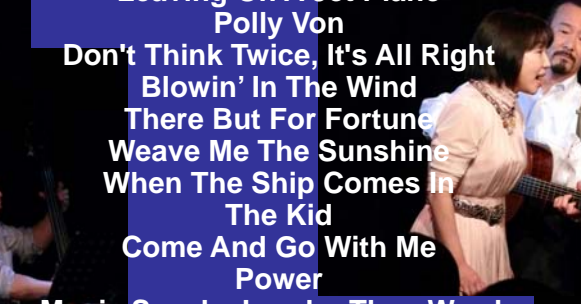

Heart Stream

ハート・ストリーム Live! レポート
Saturday, 2009/04/18

"The Power of a Simple Song"

約1年半ぶりとなったHeart Streamのライブ・パフォーマンスは、ご来場の皆様の音楽への深い愛情と熱いご声援のお蔭をもちまして、"The Power of a Simple Song"『素朴な歌が持つ力』が醸し出す一体感と高揚感を会場に漂わせながら、幕を閉じました。2001年の再結成から8年目に入ったHeart Streamにとって、バック・イン・タウン5度目の出演となる今回のライブは、Peter, Paul & Maryをお手本にフォーク・ソングを共に歌い演奏する楽しさを初めて知った1968年当時の感動を蘇らせるものとなりました。お互いの声とギターのを自分の耳と体で直接感じて創り出すコーラスと生の弦の音色を吸い込んで遠くへ届けてくれるただ1本のマイクロフォン。自由自在に動きながら自分たちのアンサンブルを生み出すフォークソングの醍醐味を思い出したことが、Heart Streamの更なる成長の第一歩となりそうです。ご来場の皆様の輪が活動を重ねるごとに大きくなって行くことは、Heart Streamメンバー一同にとってこの上ない喜びであり、演奏活動を続けて行くためのモチベーションの最高の源泉です。"年間最低2回のライブ!"という再結成時の目標を上回る事ができる様、メンバー一同張り切っています。今後ともご支援のほど、よろしくお願いいたします。

Early Morning Rain
And When I Die
Sometime Lovin'
Leather Wing Bat
The First Time Ever I Saw Your Face
Garden Song
Leaving On A Jet Plane
Polly Von
Don't Think Twice, It's All Right
Blowin' In The Wind
There But For Fortune
Weave Me The Sunshine
When The Ship Comes In
The Kid
Come And Go With Me
Power
Music Speaks Louder Than Words
Wild Places
Kisses Sweeter Than Wine
Jane, Jane
Hangman
Don't Laugh At Me
San Francisco Bay Blues
Such Is Love
The Times They Are A-Changin'